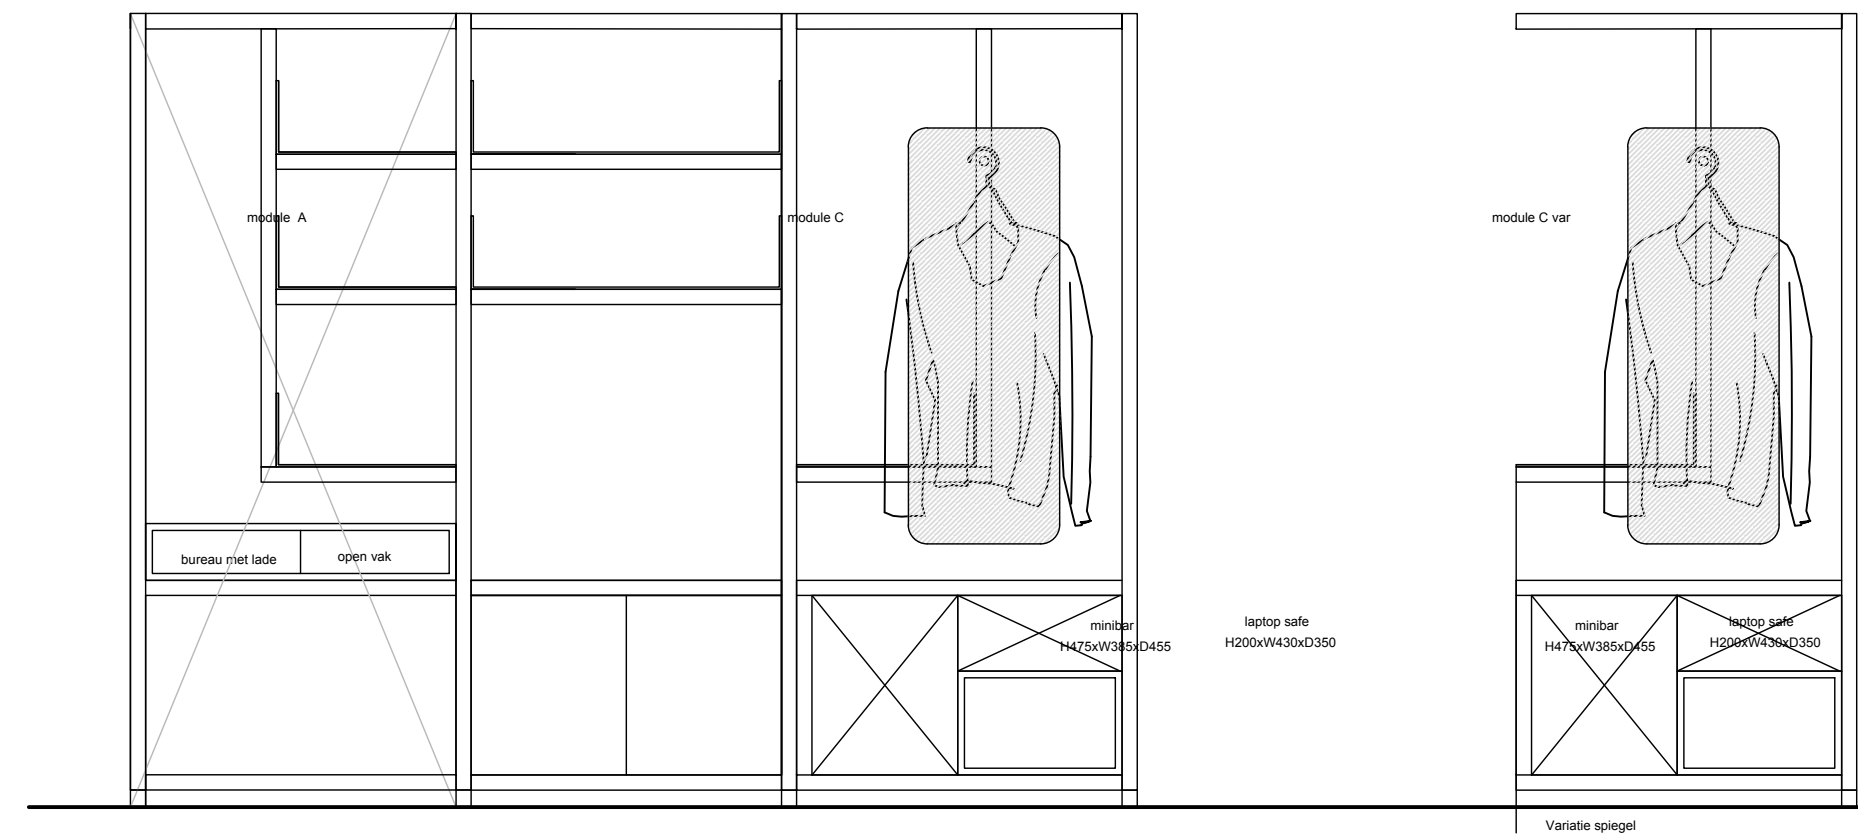

doorsnede A-A
Kokerprofiel 40x20
montage aan muur
kastjes in HPL afgewerkt, frame zwart RAL 9005
omgezet 6mm staal n.t.b. kleur

Basis met twee elementen 4x uitvoeren

Roomdivider 2x uitvoeren

Project
HOSpeed

opdrachtgever:
Ab Interieurarchitecten
Karveel 48-51
8242 VL Lelystad

projectnr: 201901
tekeningdatum: 05-01-2019
schaal: 1:20
onderwerp: Kast modulen

tekeningnr: VO 01
wijzigingsdatum:
tekeningformaat: A1