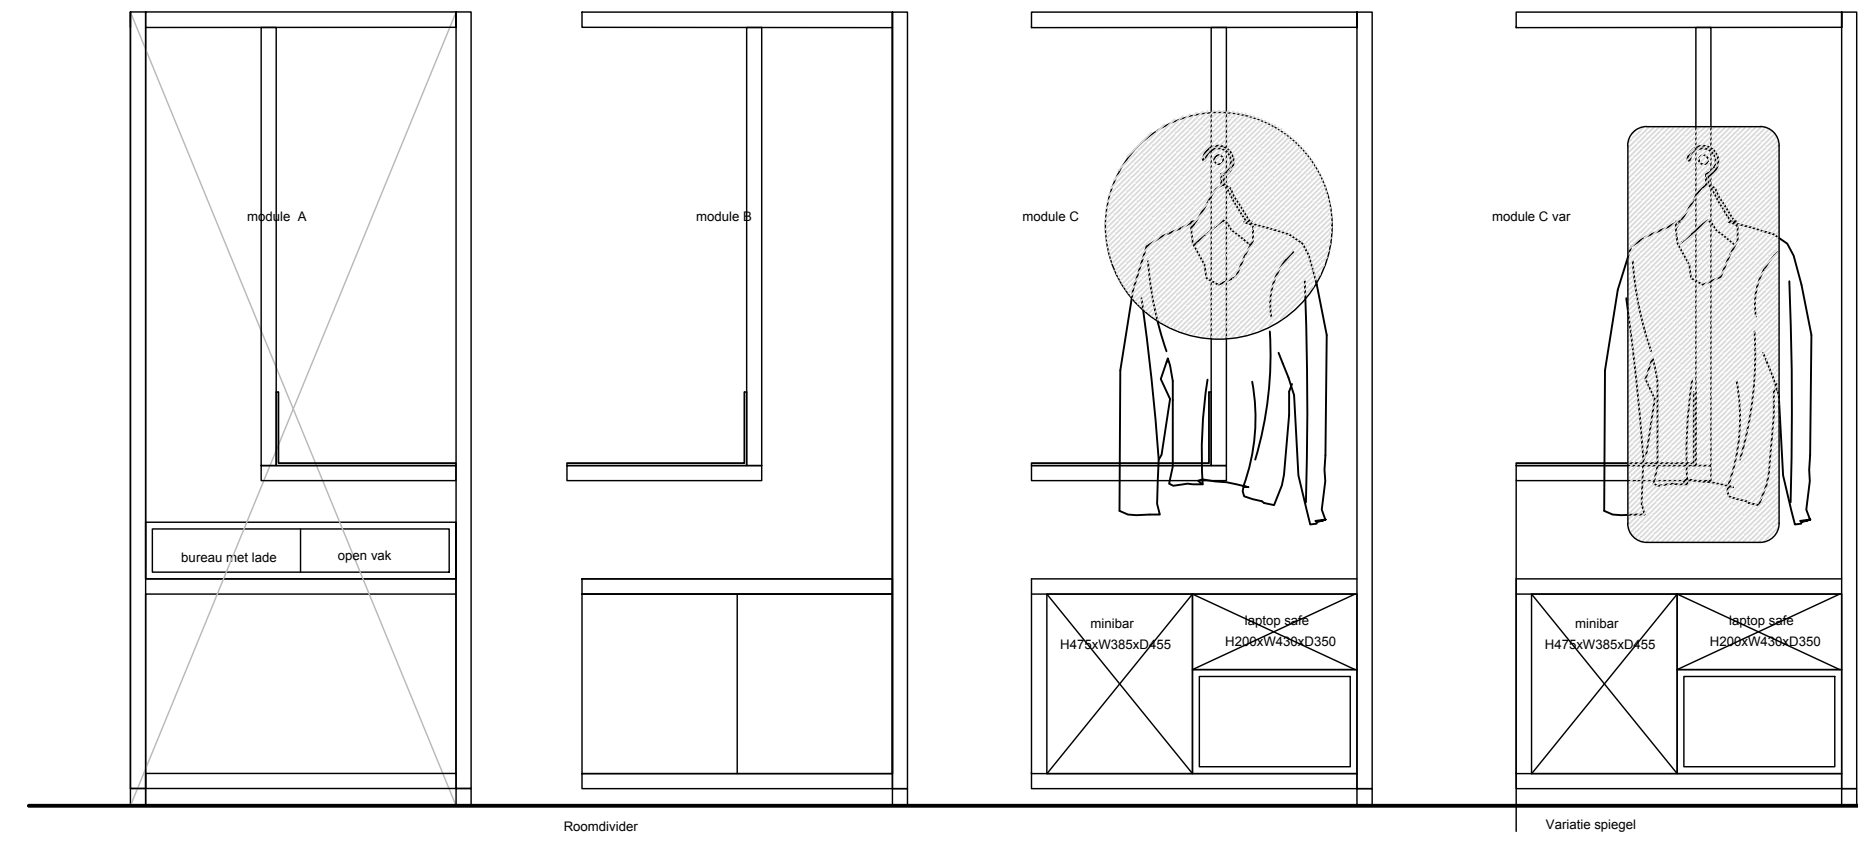

doorsnede A-A
Kokerprofiel 40x20
montage aan muur
kastjes in HPL afgewerkt, frame zwart RAL 9005
omgezet 6mm staal n.t.b. kleur

Basis met twee elementen 4x uitvoeren

Roomdivider 2x uitvoeren

Project
HOSpeed

opdrachtgever:
Ab Interieurarchitecten
Karveel 48-51
8242 VL Lelystad

projectnr: 201901
tekeningdatum: 05-01-2019
schaal: 1:20
onderwerp: Kast modulen

tekeningnr: VO 01
wijzigingsdatum:
tekeningformaat: A1